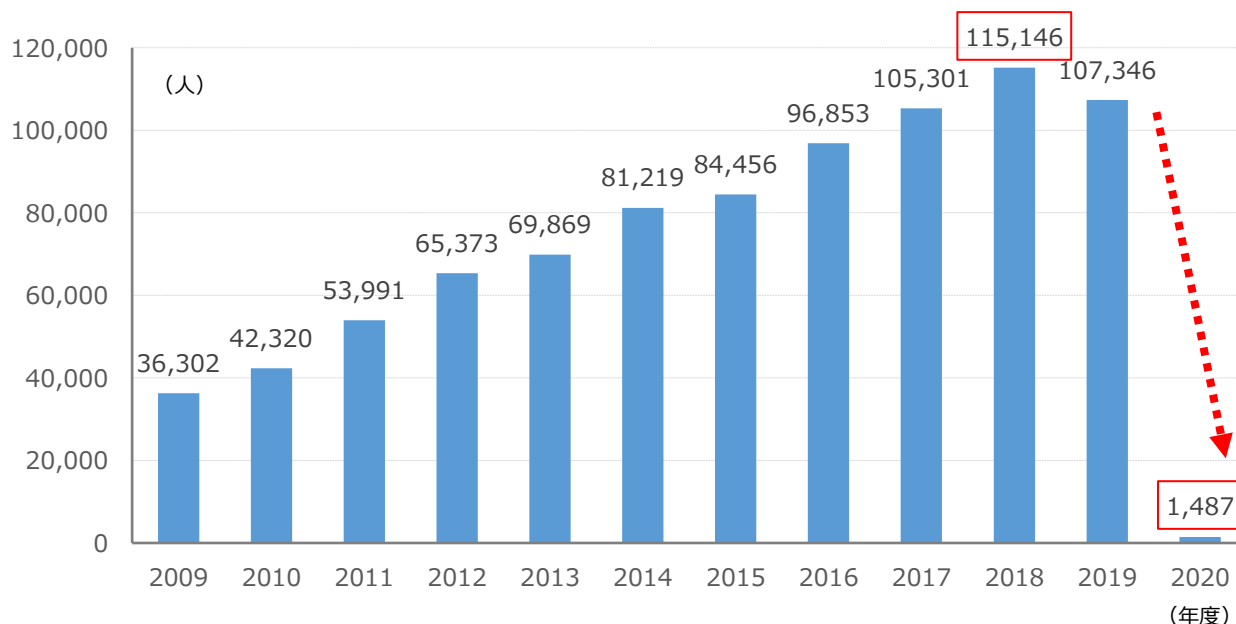

大学生の留学生数の推移

2020年度の留学生数は、ピークの2018年度と比べて▲99%の大幅減

(出所) (独) 日本学生支援機構「日本人学生留学状況調査」

「グローバル人材育成コミュニティ協議会」 渡邊光一郎代表幹事メッセージ

「トビタテ！留学 JAPAN」の主旨に賛同し、若者の留学を応援するため、「グローバル人材育成コミュニティ協議会」の代表幹事として、(一社)日本経済団体連合会副会長、中央教育審議会会長も務める当社会長渡邊光一郎が、メッセージを発信しています。メッセージの要旨は、次の通りです。

- ・ 自然体でいくと、グローバル人材育成の志向が弱まりかねないと危惧している。一方で、こうした状況だからこそ、日本が世界の中で果たす役割は大きくなっており、未来に向けて今こそ真剣にグローバル人材育成を打ち出していく時である。
- ・ そこで、政府には大きな旗を立ててほしいが、同時に本協議会が最初に旗を立て、国ができない、すなわち税金だけではできない、官民協働だからこそできる取組みを行うことが重要である。
- ・ 「トビタテ！留学 JAPAN」の特異性は、本プロジェクトに関わった人の“つながり”を活性化させて付加価値を生み出していくことにある。留学や奨学金制度は各社独自で実施したい、あるいは国の方針だから税金でやればよいという考え方もなくはないが、「グローバル人材育成」と「コミュニティ形成」という二つの要素を持つ付加価値という観点から見ると、単独企業や単独組織が行う奨学金制度、留学制度では、トビタテほどの付加価値を生むことは難しい。従って、本プロジェクトの意義について、関係するステークホルダーの皆さんに幅広く理解していただくことが不可欠である。
- ・ 「トビタテ！留学 JAPAN」の事業計画について、これまでの成果も生かしながら、ポストコロナ時代を見据えた国のグローバル戦略の中で貢献していく取組みと位置づけ、本協議会が引き続き支援していきたい。

なお、全文は、「トビタテ！留学 JAPAN」ウェブサイトをご参照ください。 <https://tobitate.mext.go.jp/about/>